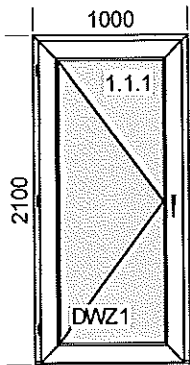

Klamka KLAMKA ALUMINIOWA BRAZ

1. Pakiet szklenia 4-14-4-14-4 U=0,6@ ciemny brąz

ŁAZIENKA, KOTŁOWNIA

Poz.	Nazwa art.	Sztuk
------	------------	-------

4.	Okno	1
----	------	---

(4) Szerokość 1700mm x Wysokość 2300mm

2. Okucie UR SC 1 + MSL.OS

Kolor osłonek Brąz osłonki

Klamka KLAMKA ALUMINIOWA BRAZ

1. Pakiet szklenia 4-14-4-14-4 U=0,6@ ciemny brąz

SALON

5.	Okno	1
----	------	---

(5) Szerokość 1000mm x Wysokość 2100mm

1. KOMFORT drzwi W do wew 122/155