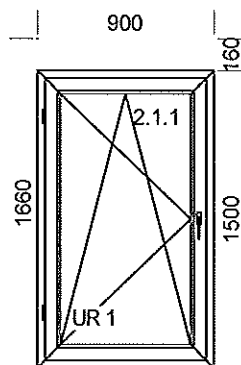

1. Pakiet szklenia 4-14-4-14-4 U=0,6@ ciemny brąz

SALON