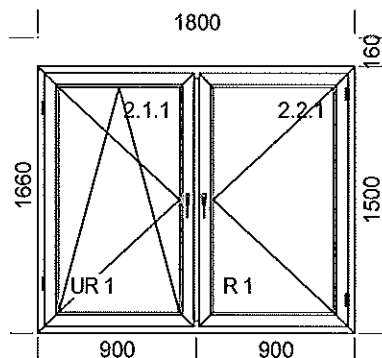

Szerokość 1500mm x Wysokość 1660mm

2. KOMFORT

Kolor złoty dąb 2 str.

Współczynnik U 1,05

Słupek HO 3020 pionowy x1

1. Okucie UR 1 + MSL.OS

Kolor osłonek Brąz osłonki

Kłamka KLAMKA ALUMINIOWA BRĄZ

1. Pakiet szklenia 4-14-4-14-4 U=0,6@ ciemny brąz

2. Okucie R 1 MVA GAM

Kolor osłonek Brąz osłonki

Kłamka KLAMKA ALUMINIOWA BRĄZ

1. Pakiet szklenia 4-14-4-14-4 U=0,6@ ciemny brąz

KUCHNIA, POKOJE 07, 08, 10

Poz.	Nazwa art.	Sztuk
------	------------	-------

2.	Okno	1
(2)		

Szerokość 1800mm x Wysokość 1660mm

2. KOMFORT

Kolor złoty dąb 2 str.

Współczynnik U 1,01

Słupek HO 3020 pionowy x1

1. Okucie UR 1 + MSL.OS