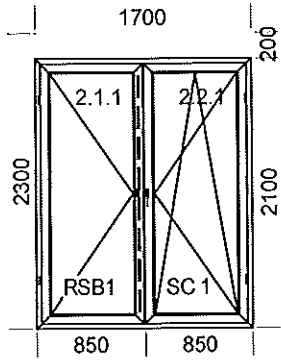

SALON

3.	Okno	2
(3)		

Szerokość 900mm x Wysokość 1660mm

2. KOMFORT

Kolor złoty dąb 2 str.

Współczynnik U 1,02

1. Okucie UR 1 + MSL.OS

Kolor osłonek Brąz osłonki

Klamka KLAMKA ALUMINIOWA BRAZ

1. Pakiet szklenia 4-14-4-14-4 U=0,6@ ciemny brąz

ŁAZIENKA, KOTŁOWNIA

Poz.	Nazwa art.	Sztuk
------	------------	-------

4.	Okno	1
----	------	---

(4) Szerokość 1700mm x Wysokość 2300mm