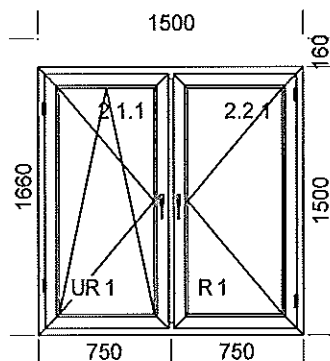

Poz. Nazwa art. Sztuk

1. Okno 4
(1)

Szerokość 1500mm x Wysokość 1660mm

2. KOMFORT

Kolor złoty dąb 2 str.

Współczynnik U 1,05

Słupek HO 3020 pionowy x1

1. Okucie UR 1 + MSL.OS

Kolor osłonek Brąz osłonki

Kłamka KLAMKA ALUMINIOWA BRĄZ

1. Pakiet szklenia 4-14-4-14-4 U=0,6@ ciemny brąz

2. Okucie R 1 MVA GAM

Kolor osłonek Brąz osłonki

Kłamka KLAMKA ALUMINIOWA BRĄZ

1. Pakiet szklenia 4-14-4-14-4 U=0,6@ ciemny brąz

KUCHNIA, POKOJE 07, 08, 10